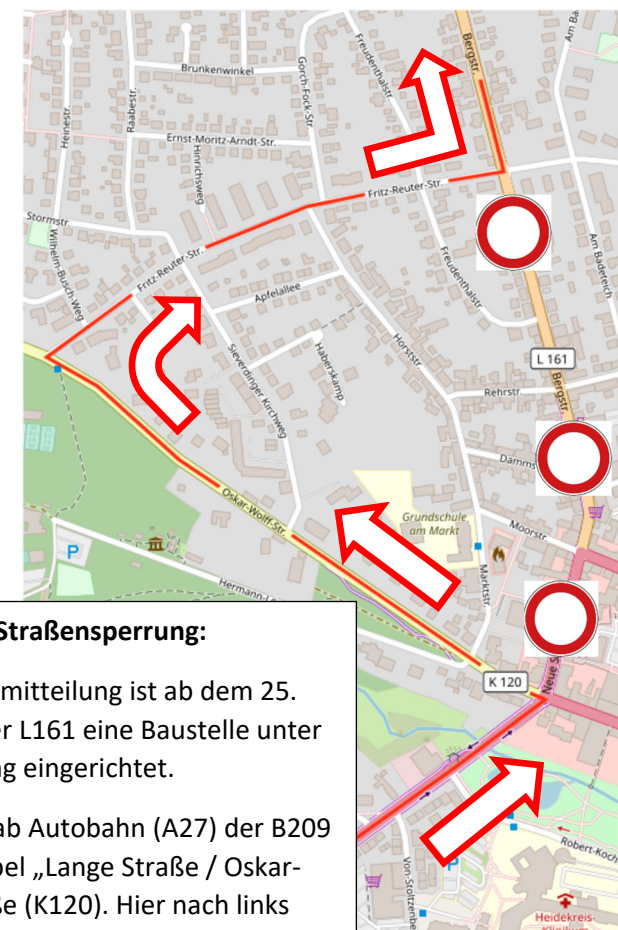

Übersichtskarte Start / Ziel „Krug Dreikronen“, Hünzingen 25, Walsrode

Tankstellen:

Hoyer (L161)
Bergstraße 93
29644 Walsrode

Shell (B209)
Verdener Straße 4
29644 Walsrode

ACHTUNG Straßensperrung:

Laut Pressemitteilung ist ab dem 25. April auf der L161 eine Baustelle unter Vollsperrung eingerichtet.

Folgen Sie ab Autobahn (A27) der B209 bis zur Ampel „Lange Straße / Oskar-Wolff-Straße (K120)“. Hier nach links abbiegen.

Weiter bis „Fritz-Reuter-Straße“, hier rechts einbiegen.

Weiter bis Ampel und nach links in die „Bergstraße (L161)“ einbiegen.

Weiter bis „Krug Dreikronen“.

L161 aus Walsrode
Autobahn A27 (Walsrode-West)