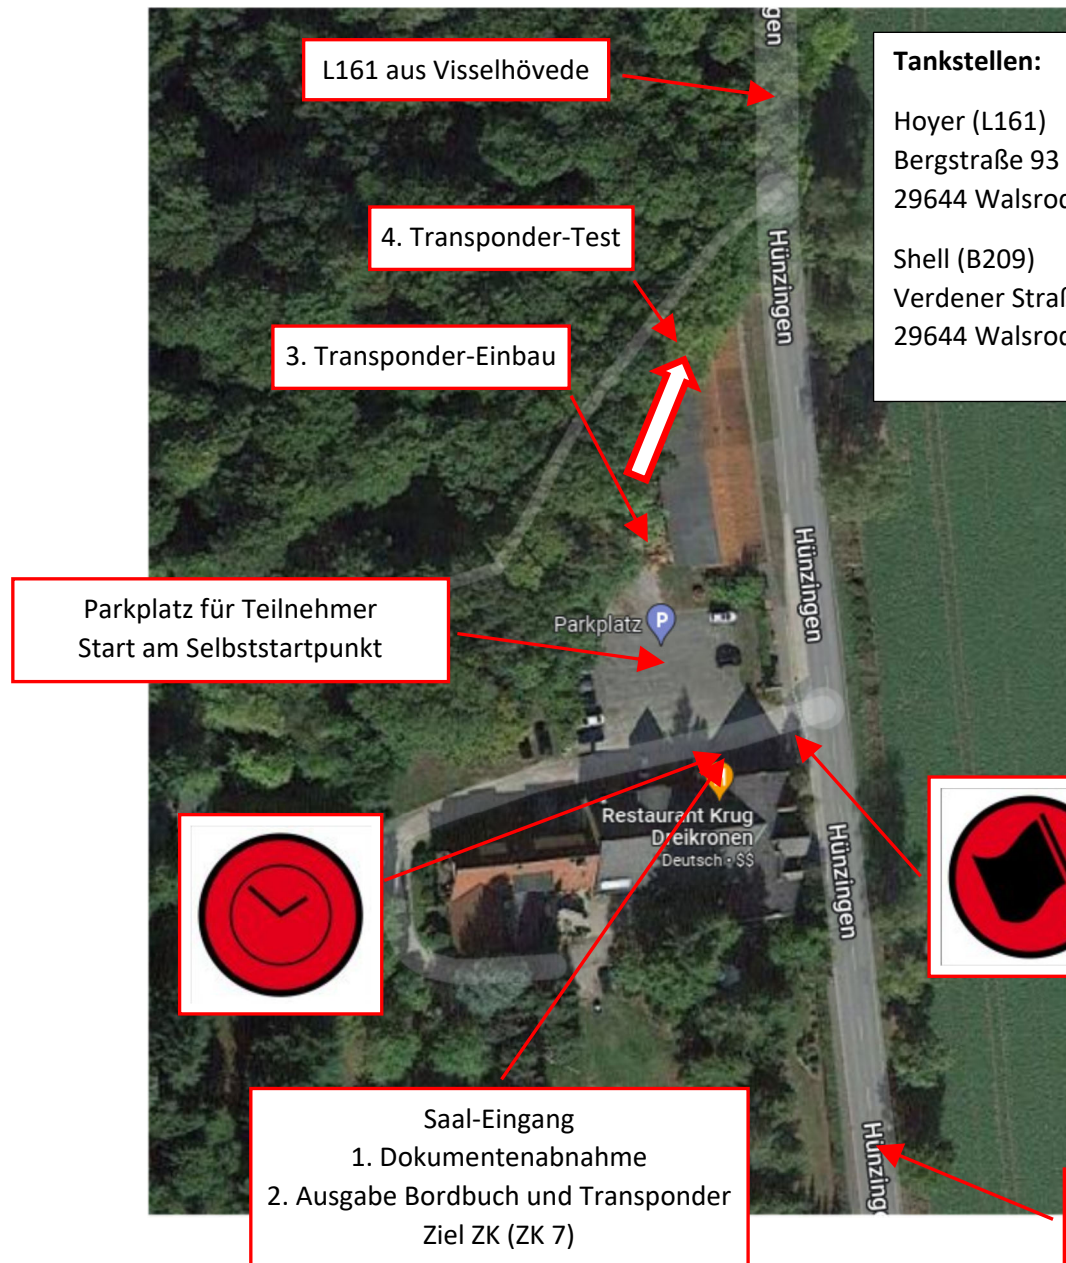

Übersichtskarte Start / Ziel „Krug Dreikronen“, Hünzingen 25, Walsrode

Tankstellen:

Hoyer (L161)
Bergstraße 93
29644 Walsrode

Shell (B209)
Verdener Straße 4
29644 Walsrode

ACHTUNG Straßensperrung:

Laut Pressemitteilung ist ab dem 25. April auf der L161 eine Baustelle unter Vollsperrung eingerichtet.

Folgen Sie ab Autobahn (A27) der B209 bis zur Ampel „Lange Straße / Oskar-Wolff-Straße (K120)“. Hier nach links abbiegen.

Weiter bis „Fritz-Reuter-Straße“, hier rechts einbiegen.

Weiter bis Ampel und nach links in die „Bergstraße (L161)“ einbiegen.

Weiter bis „Krug Dreikronen“.

L161 aus Walsrode
Autobahn A27 (Walsrode-West)